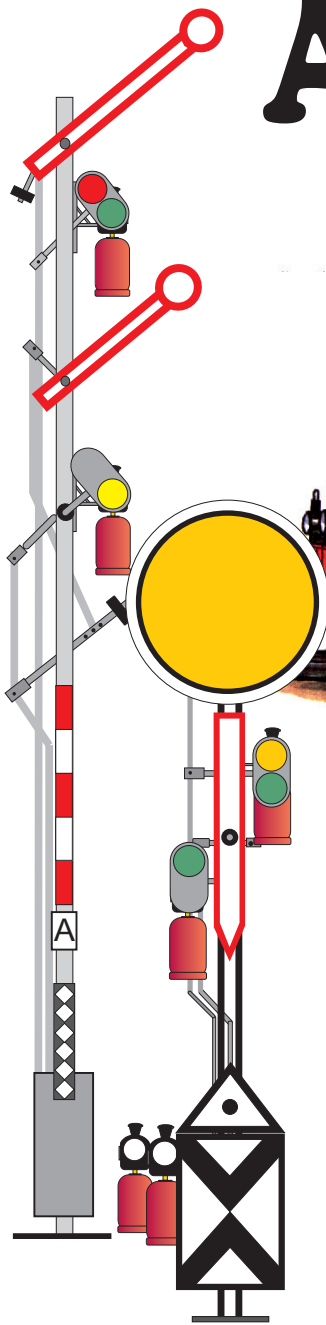

Modelleisenbahn- Ausstellung

**im Kulturhaus
Neuruppin**

**direkt am Bahnhof
Rheinsberger Tor**

Öffnungszeiten

Freitag, 25.01.19 14.00 - 18.00 Uhr
Samstag, 26.01.19 10.00 - 18.00 Uhr
Sonntag, 27.01.19 10.00 - 17.00 Uhr