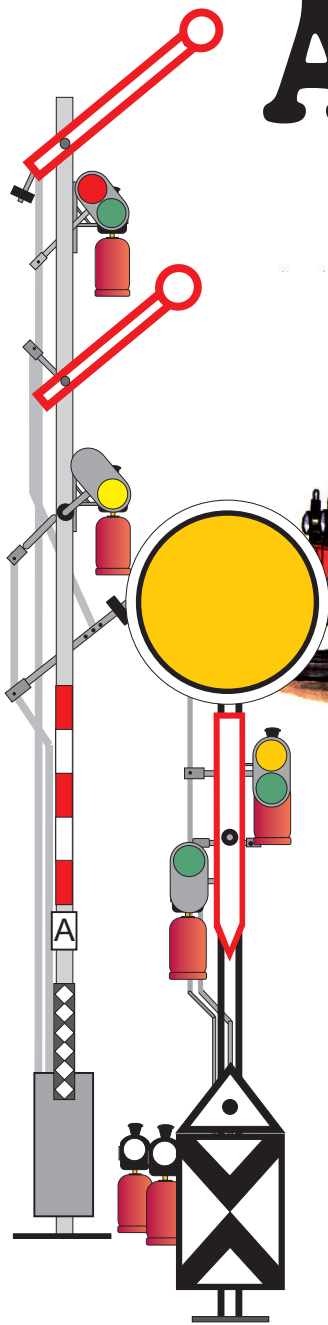

Modelleisenbahn- Ausstellung

**im Kulturhaus
Neuruppin**

**direkt am Bahnhof
Rheinsberger Tor**

Öffnungszeiten

Samstag, 20.01.24 10.00 - 18.00

Sonntag, 21.01.24 10.00 - 17.00